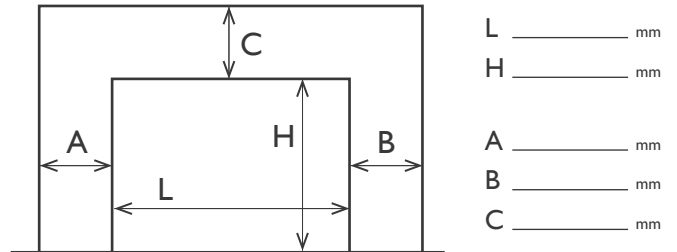

Ombreiras

- Ferro Alumínio
- Esq.: _____ x _____ x _____ mm
- Dir.: _____ x _____ x _____ mm
- A B C

Padieira falsa

- _____ x _____ mm
- Ferro Alumínio Painel
- Perfilado em toda a volta

Opções

- Suporte 'T' (quant.: _____)
- Ferragem lacada Ferragem inox
- Calhas lacadas Calhas inox
- Amortecedores Fechadura tipo 'FAC'
- Pára-queda cabos Fechadura 1 ponto
- Não furar painel Clip on
- Puxador LMP Esq.
- Puxador Asa Dir.
- Puxador de Embutir Centro

⚠ Tomar por referência a vista exterior do portão

L _____ mm
H _____ mm
A _____ mm
B _____ mm
C _____ mm

Porta-homem embutida

⚠ Tomar por referência a vista exterior do portão

- Kit segurança magnético
- Mola de fecho
- Fechadura 3pontos