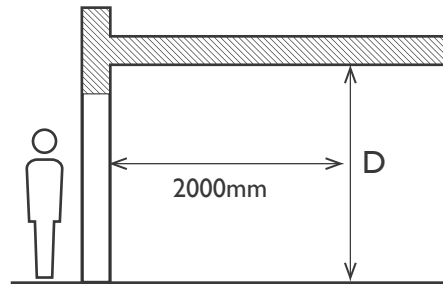

⚠ Tomar por referência a vista exterior do portão

L _____ mm
H _____ mm
A _____ mm
B _____ mm
C _____ mm

Porta-homem embutida

⚠ Tomar por referência a vista exterior do portão

- Kit segurança magnético
- Mola de fecho
- Fechadura 3pontos

Calha c/ inclinação
D _____ mm

Vidros | Visores

Quant.: No painel nº (a contar do fundo) À cor do portão

Vidros

- Claro Fosco Impresso Espelhado*
- 505x305mm Colonial 505x305mm Losango 505x305mm
- *o vidro espelhado só existe no visor de vidro liso

Molduras em PVC

Visores Acrílicos

- 505x155mm 320x155mm 638x206mm 726x326mm Ø 330mm
- Ø 318mm Branco Branco 290x290mm Cromado 290x290mm Madeira esc. 290x290mm Madeira clara 290x290mm

Visores Inox

- 310x310mm Ø 330mm