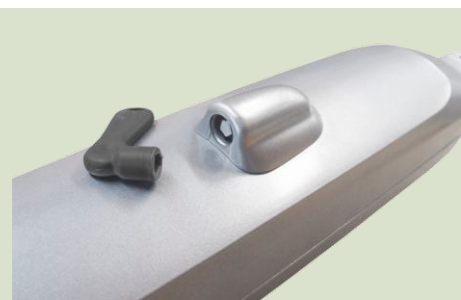

O motor mais compacto para portões de batentes, de 1 ou 2 folhas
/ El motor más compacto para puertas de batientes, con 1 o 2 hojas
/ Le moteur plus compact pour portes battantes de 1 ou 2 vantaux
/ The most compact swing door operator, for 1 or 2 leaves

Sensibilidade a pequenos obstáculos com inversão automática
/ Sensibilidad a pequeños obstáculos con inversión automática
/ Sensibilité aux petits obstacles avec inversion automatique
/ Sensitivity to small obstacles with automatic reversal