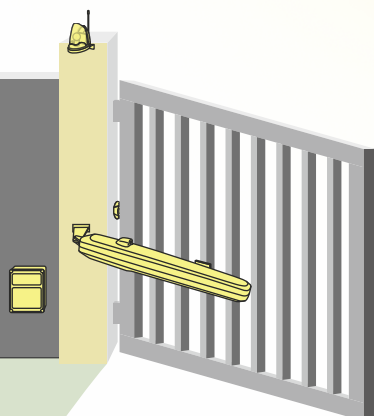

MOTOR DE BATERIA
 MOTOR PARA BATIENTES
 MOTEUR POUR BATTANTES
 SWING GATE OPERATOR

SK350

CE

Tensão / Voltaje / Tension / Voltage	V DC	24
Potência / Potencia / Puissance / Power	W	100
Intensidade / Absorción / Intensité / Absorption	A	3.8
Curso máx. / Carrera máx. / Course max. / Max. course	mm	350
Peso máx. / Peso máx. / Poids max. / Max. weight	Kg	350
Largura máx. / Anchura máx. / Largeur max. / Max. length	m	2.5
Ciclos / Ciclos / Cycles / Cycles	X/h	50
Índice de protecção / Índice de protección / Indice de protection / IP Code	(IEC 60529)	IP 24
Temperatura / Temperatura / Température / Temperature	°C	-20 ~ +50
Placa de controlo / Central de mando / Logique de commande / Control card	SkyMaster SKBT-24	

O motor mais compacto para portões de batentes, de 1 ou 2 folhas
 / El motor más compacto para puertas de batientes, con 1 o 2 hojas
 / Le moteur plus compact pour portes battantes de 1 ou 2 vantaux
 / The most compact swing door operator, for 1 or 2 leaves