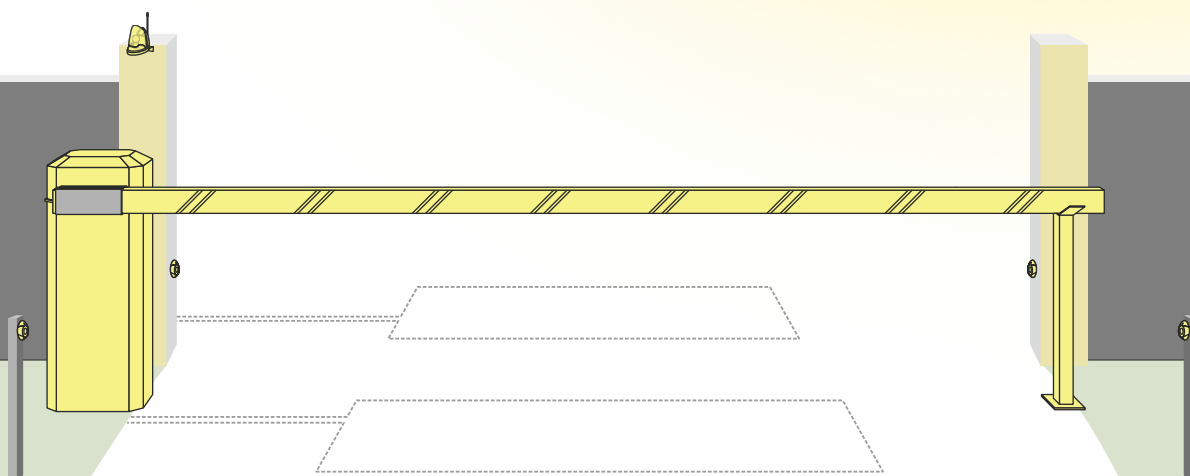

# BK6

230v

Heavy  
duty

Alu  
Resistance

CE

		BK6 - TN	BK6 - TR	BK6 - TS
Tensão / Voltaje / Tension / Voltage	V AC	230	230	230
Potência / Potencia / Puissance / Power	W	90	90	90
Intensidade / Absorción / Intensité / Absorption	A	0.6	0.6	0.6
Comprimento máx. / Longitud máx. / Longueur max. / Max. length	m	6.5	5	5
Abertura total / Apertura total / Ouverture totale / Opening lapse	s	6.0	6.0	6.0
Fusível / Fusible / Fusible / Fuse	A	10	10	10
Frequência / Frecuencia / Fréquence / Frequency	MHz	433 (50m)	433 (50m)	433 (50m)
Índice de protecção / Índice de protección / Indice de protection / IP Code	(IEC 60529)	IP 44	IP 44	IP 44
Temperatura / Temperatura / Température / Temperature	°C	-20 ~ +50	-20 ~ +50	-20 ~ +50
Placa de controlo / Central de mando / Logique de commande / Control card		SkyMaster SKBR-230		

Barreira automática para controlo de acessos, com 3 modelos de lança. A escolha certa para cada situação  
 / Barrera automática para control de acceso, con 3 modelos de asta. La elección correcta para cada situación  
 / Barrière automatique pour contrôle d'accès, avec 3 modèles de lisse. Le choix approprié pour chaque situation  
 / Automatic barrier gate for access control, with 3 pole models. The right choice for every situation

Lança simples, repartida ou com saia  
 / Asta simple, plegable o con seto  
 / Lisse simple, pliable ou avec haie  
 / Pole types: regular, folding and skirted

Comprimento da lança até 6,5m  
 / Longitud de la asta de hasta 6,5m  
 / Longueur de lisse jusqu'à 6.5m  
 / Maximum pole length of 6.5m