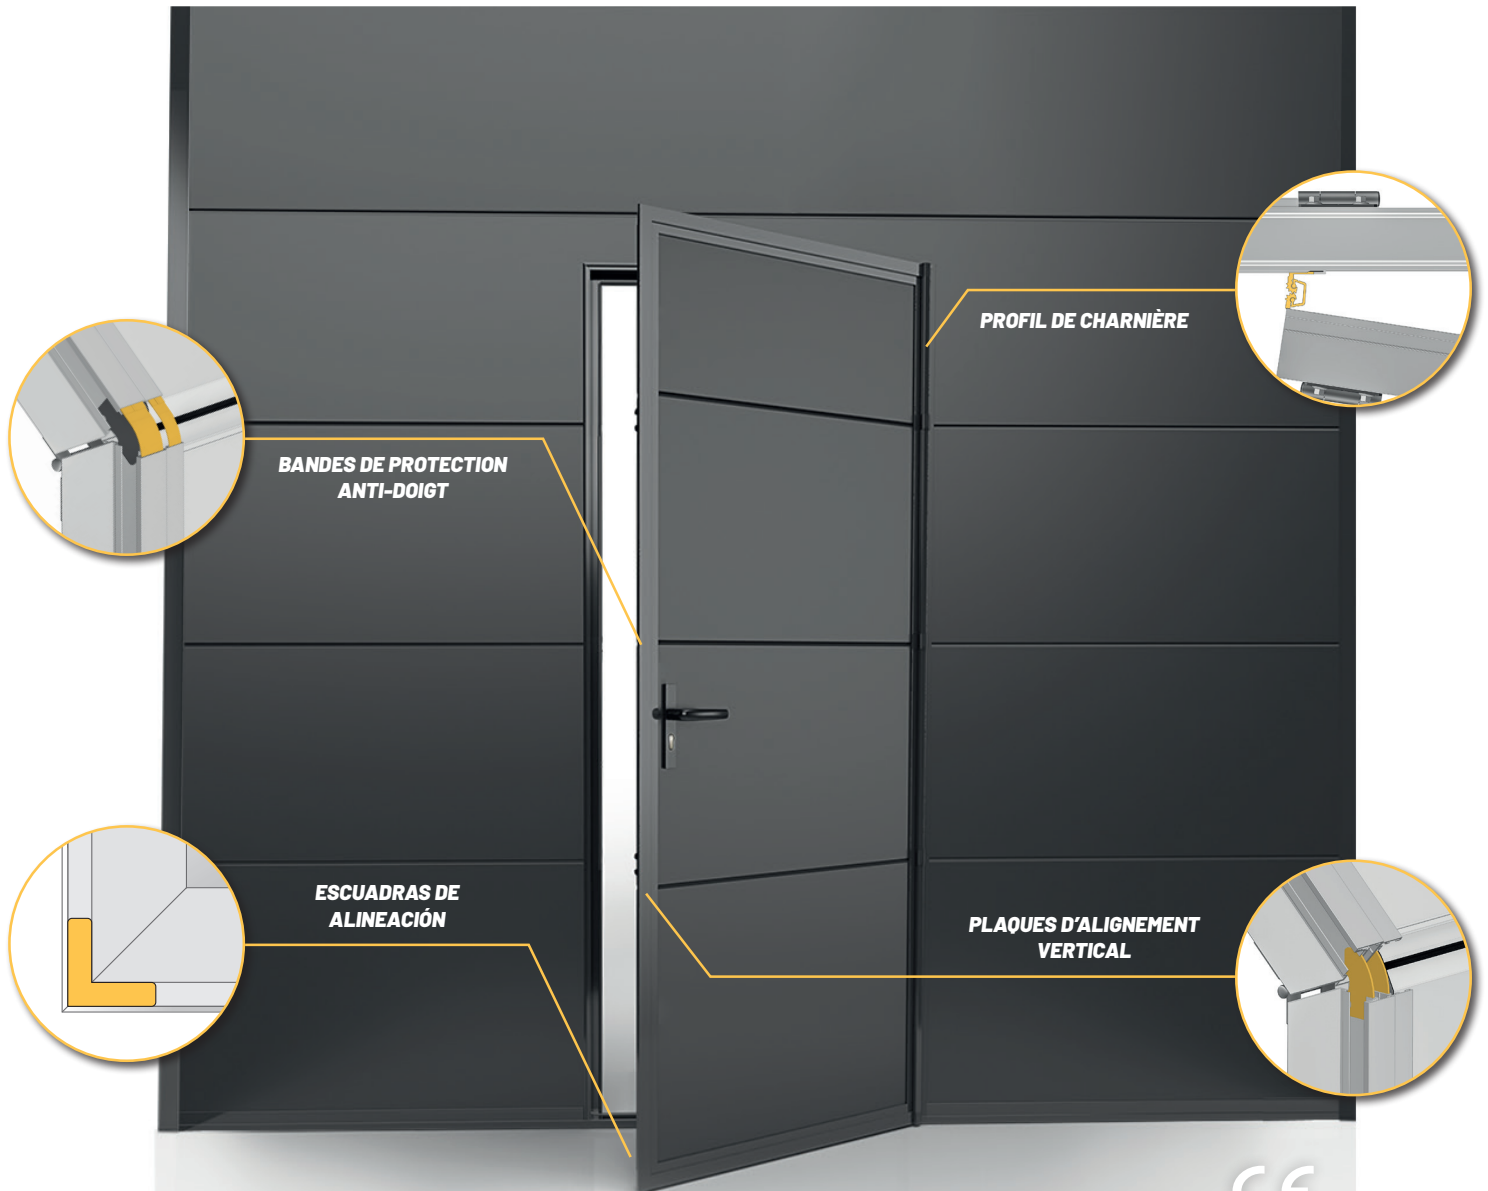

PORTILLON, INCLUS DANS LA PORTE

PS.900004 Porte avec serrure de 3 points

OPCIÓNES, PUERTA PEATONAL

11.100033 Ferme-porte avec bras glissière

02.400511 Kit interrupteur de sécurité magnétique sans fils

- Portillon encastré dans la portail, réalisée en profilés d'aluminium laqués.
- Joints en EPDM sur l'ensemble du cadre de la porte et double joint sur le profilé de seuil pour une meilleure étanchéité.
- Profil de charnière très discret et résistant, sur toute la hauteur de la porte.
- Mesures de référence standard: largeur 800mm et hauteur 2000mm. Ces mesures peuvent être modifiées en fonction des besoins structurels. Si vous avez des exigences particulières en matière de construction, veuillez les indiquer dans votre commande.
- Sens d'ouverture obligatoire vers l'extérieur ; sens standard vers la droite (vue extérieure).
- Serrure incluse, avec miroirs et poignée dans la couleur du panneau.
- Sur les portails avec panneau rembourré, les dimensions de la porte d'homme dépendent du motif des panneaux.
- Le seuil renforcé ne mesure que 30mm de haut pour les portes d'une largeur maximale de 4000mm.
- Le seuil haut renforcé pour les portes de plus de 4000mm de large jusqu'à 5500mm