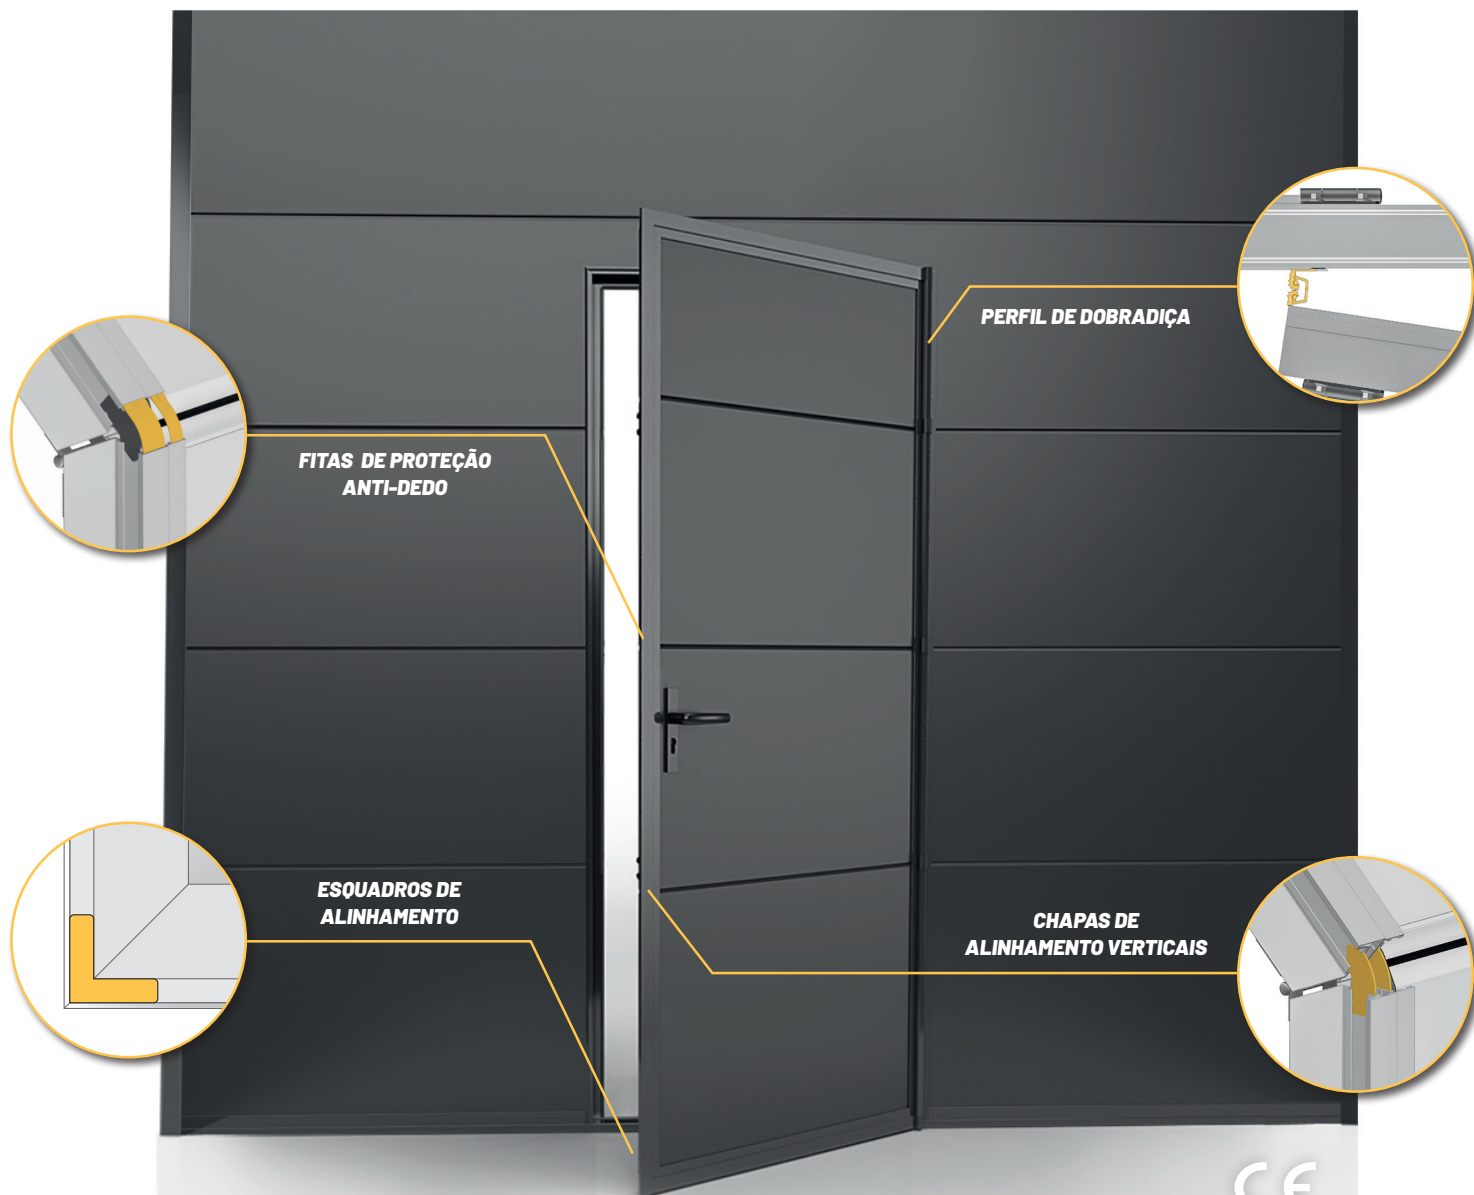

PORTA-HOMEM, INCLUÍDA NO PORTÃO

PS.900004 Porta com fechadura de 3 pontos

OPÇÕES, PORTA-HOMEM

11.100033 Mola de fecho de braço deslizante

02.400511 Kit sensor de segurança magnético s/ fios

- Porta-homem embutida no portão, construída em perfis de alumínio lacado.
- Vedantes EPDM em todo o aro da porta e vedante duplo no perfil da soleira para maior estanquicidade.
- Perfil de dobradiça muito discreto e resistente, em toda a altura da porta.
- Medida standard de referência: largura 800 mm e altura 2000 mm. Estas medidas podem ser alteradas consoante necessidades estruturais. No caso de ter necessidades específicas de obra, indique no seu pedido.
- Sentido de abertura obrigatório para o exterior; Sentido standard para a direita (vista exterior).
- Fechadura incluída, com espelhos e puxador à cor do painel.
- Em portões com painel almofadado, as medidas da porta-homem estão dependentes do padrão dos painéis.
- Soleira reforçada com apenas 30mm de altura para portas com largura de 4000mm máximo
- Soleira reforçada alta para portas com largura superior a 4000mm até 5500mm máximo