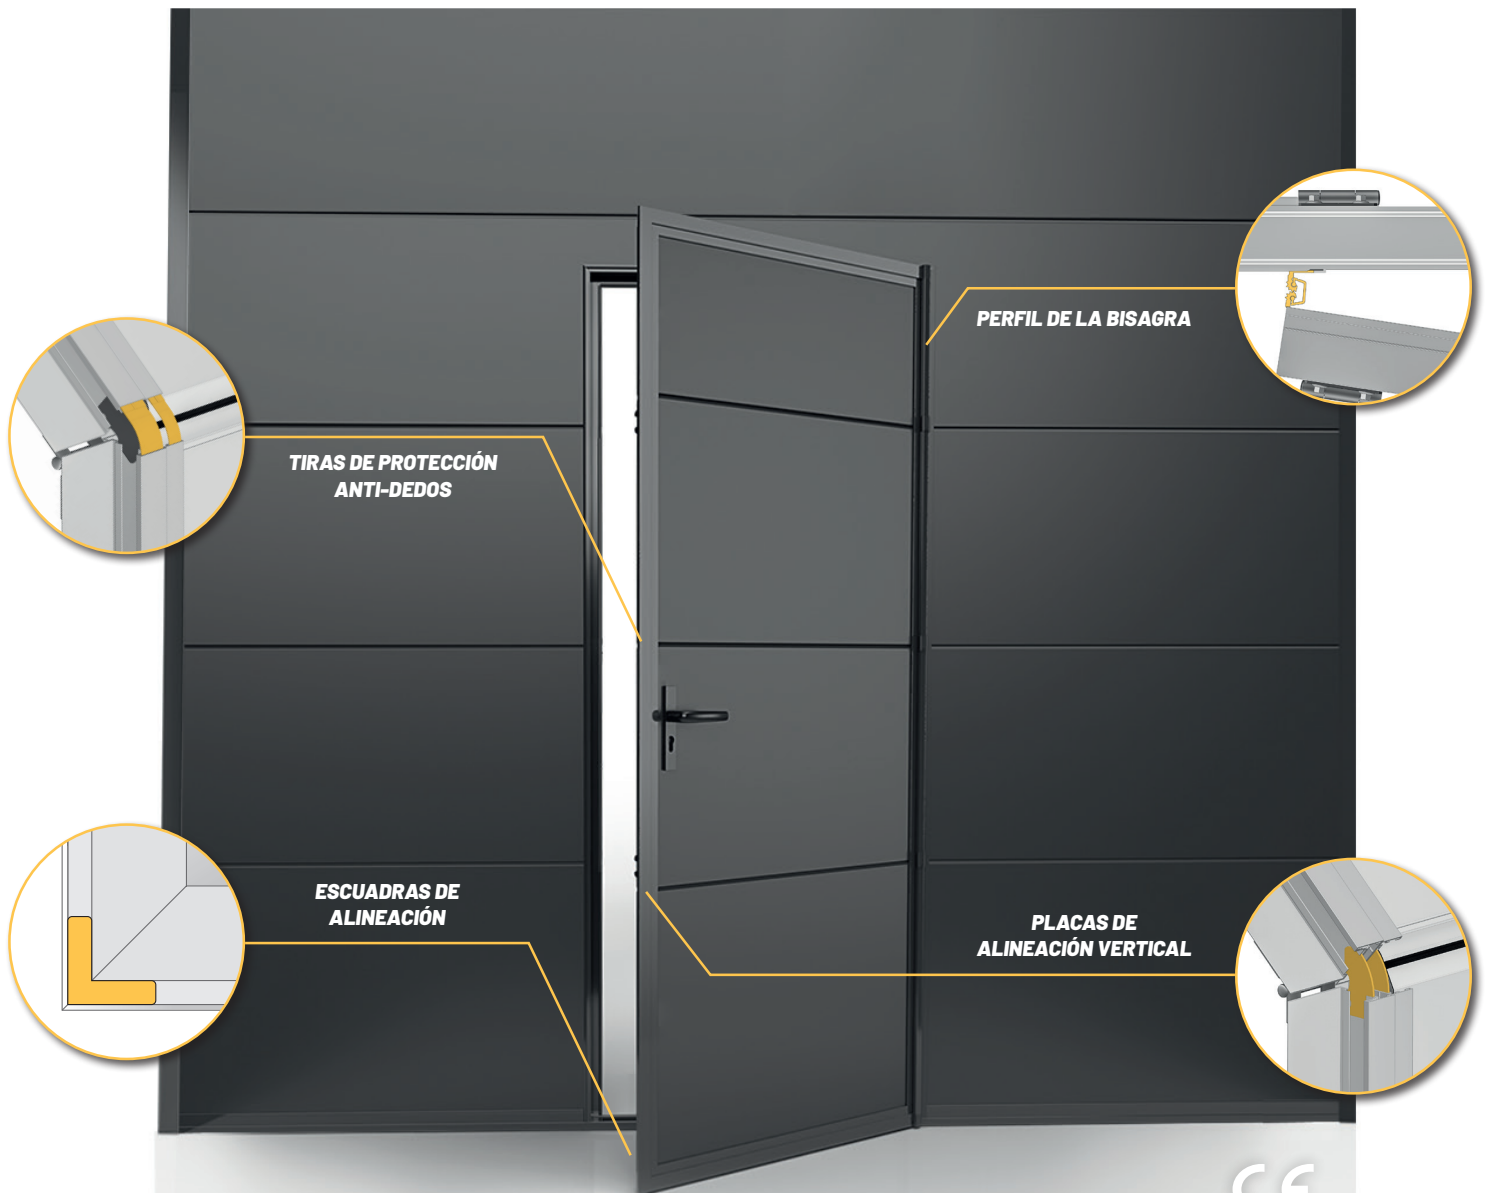

PUERTA PEATONAL, SUMINISTRADA CON EL PORTÓN

PS.900004 Puerta con cerradura de 3 puntos

OPCIONES, PUERTA PEATONAL

11.100033 Cierrapuertas de guía deslizante

02.400511 Kit interruptor de seguridad magnético inalámbrico

- Puerta peatonal insertada en el portón, fabricada con perfiles de aluminio lacado.
- Juntas de EPDM en todo el marco de la puerta y doble junta en el perfil del umbral para una mayor estanqueidad.
- Perfil de bisagra muy discreto y resistente, a lo largo de toda la altura de la puerta.
- Medidas estándar de referencia: anchura 800mm y altura 2000mm. Estas medidas pueden modificarse en función de las necesidades estructurales. Si tiene requisitos de construcción específicos, indíquelo en su pedido.
- Dirección de apertura obligatoria hacia el exterior; dirección estándar hacia la derecha (vista exterior).
- Cerradura incluida, con espejos y asa del color del panel.
- En las puertas con panel acolchado, las medidas de la puerta de hombre dependen del patrón de los paneles.
- Umbral reforzado de sólo 30mm de altura para puertas de 4000mm de ancho máximo
- Umbral reforzado alto para puertas de más de 4000mm de ancho hasta 5500mm como máximo